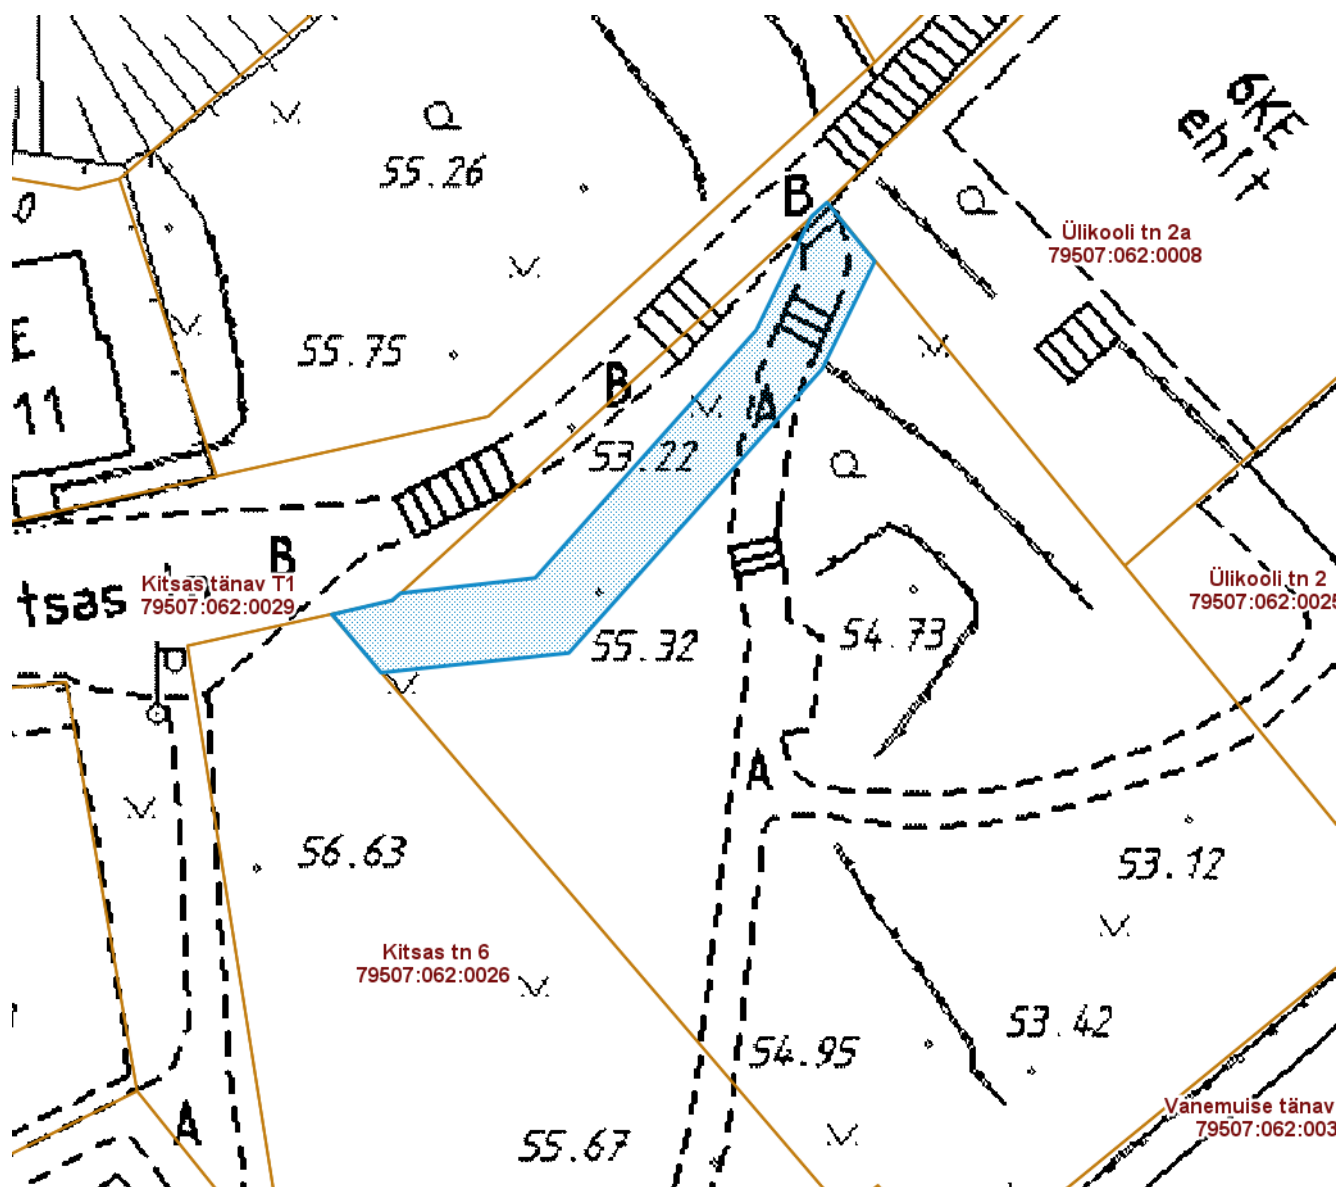

## ALA SKEEM

Kitsas tn 4 (79507:062:0027)

M 1 : 500

— Isikliku kasutusõigusega seatav  
maa-ala 226 m<sup>2</sup>  
(kanalisatsioonitorustik)

Nr	X	Y
1	6473993.13	659266.45
2	6473994.06	659270.40
3	6473994.53	659279.98
4	6473995.54	659279.87
5	6474011.89	659294.47
6	6474019.41	659298.13
7	6474020.33	659299.16
8	6474016.44	659302.31
9	6474009.35	659298.84
10	6473990.59	659282.09
11	6473989.30	659269.68